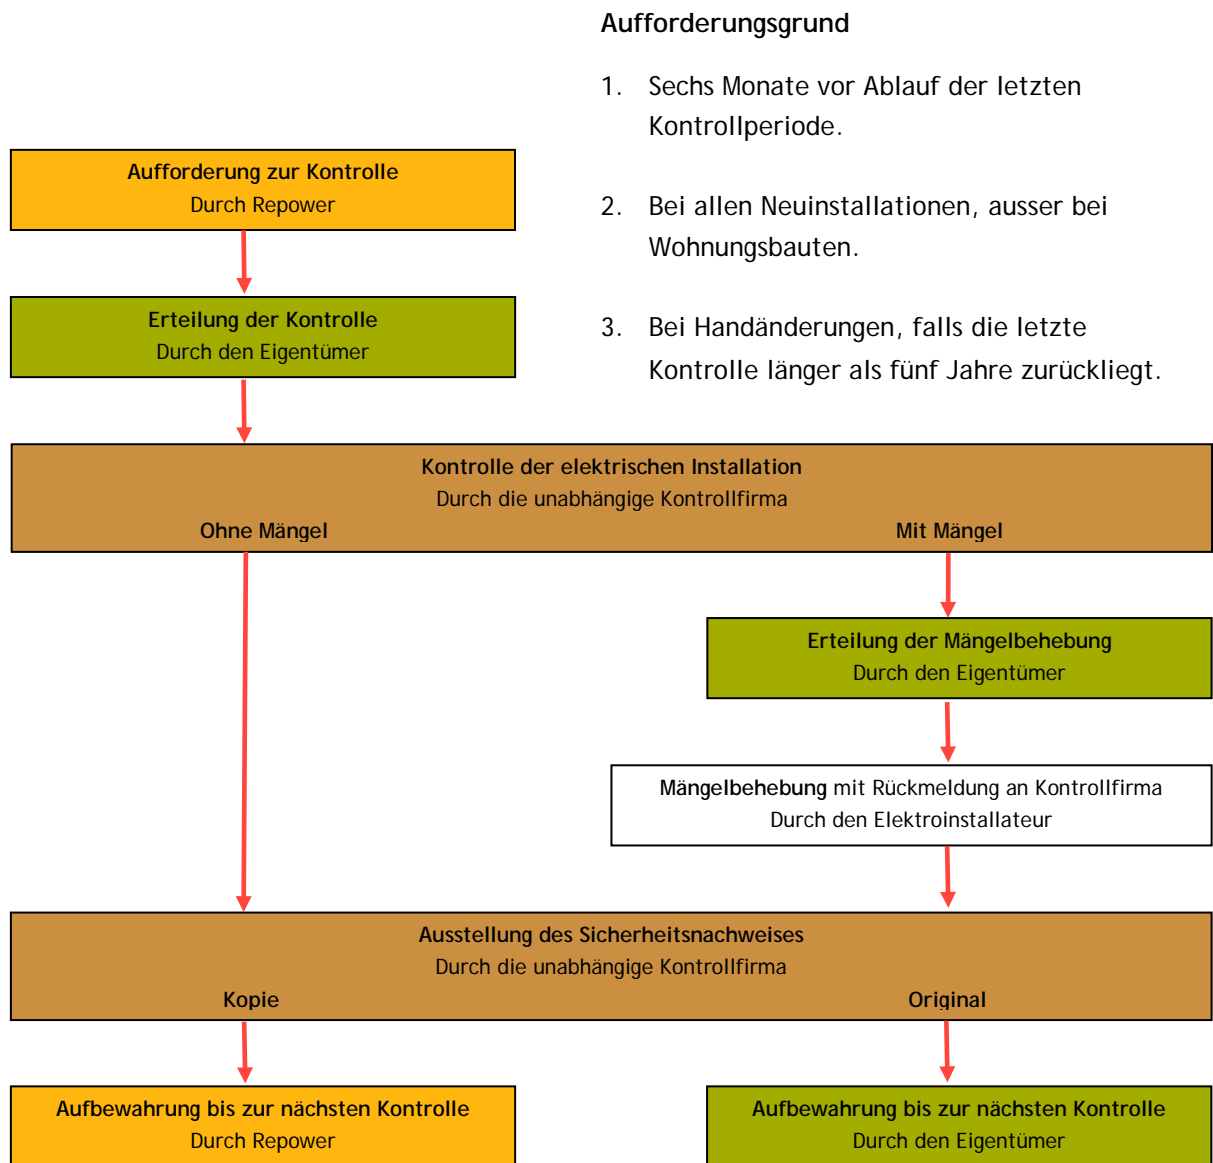

Ablaufschema für die Erstellung des Sicherheitsnachweises