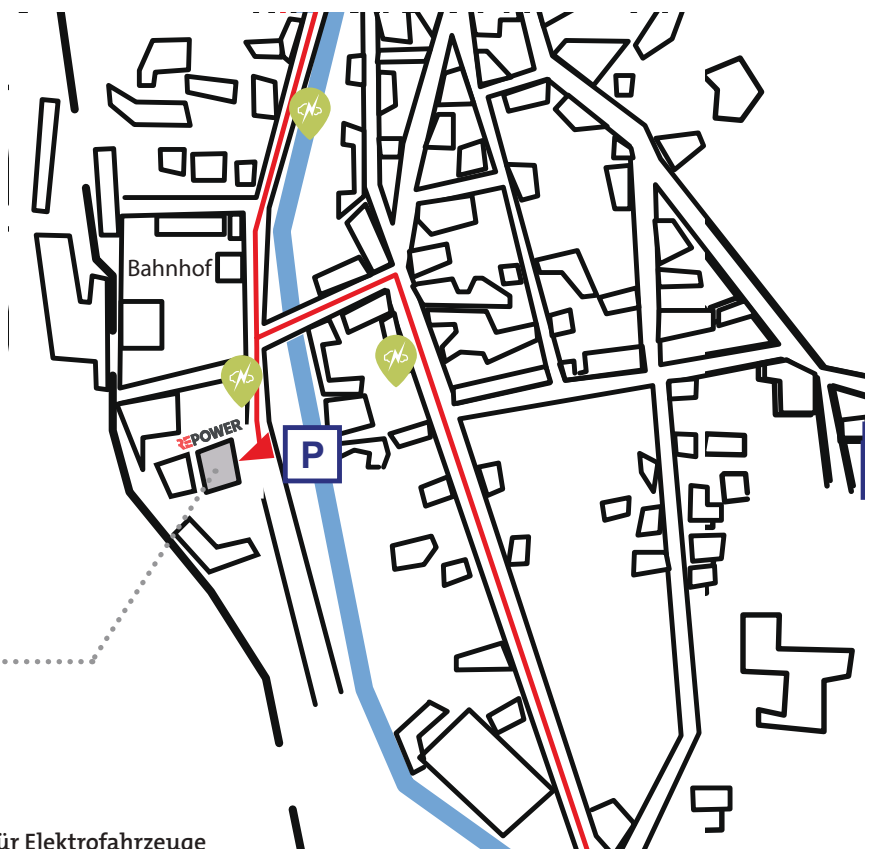

**Wir freuen uns, Sie in Poschiavo  
begrüssen zu dürfen.**

#### **Anreise mit dem PKW**

Zufahrtsweg von Norden und Süden ist mit entsprechenden Wegweisern auf der Hauptstrasse, versehen mit dem Logo «Repower», markiert. Links vom Haupteingang von Repower stehen Ihnen unsere ausgeschilderten Besucherparkplätze zur Verfügung.

#### **Anreise mit dem Zug**

Beim Bahnhof-Haupteingang geradeaus, ca. 150 m bis zur Hauptstrasse marschieren. Beim Kino Rio rechts und ca. 100 m bis zur Linkskurve der Hauptstrasse weitergehen. Hier nicht über die Brücke, sondern etwa 200 m geradeaus bis zum Verwaltungsgelände von Repower gehen, das auf der rechten Seite liegt. Unser Empfang befindet sich im Parterre. Unter der Rufnummer +41 81 839 7111 erhalten Sie bei Bedarf weitere Auskünfte.