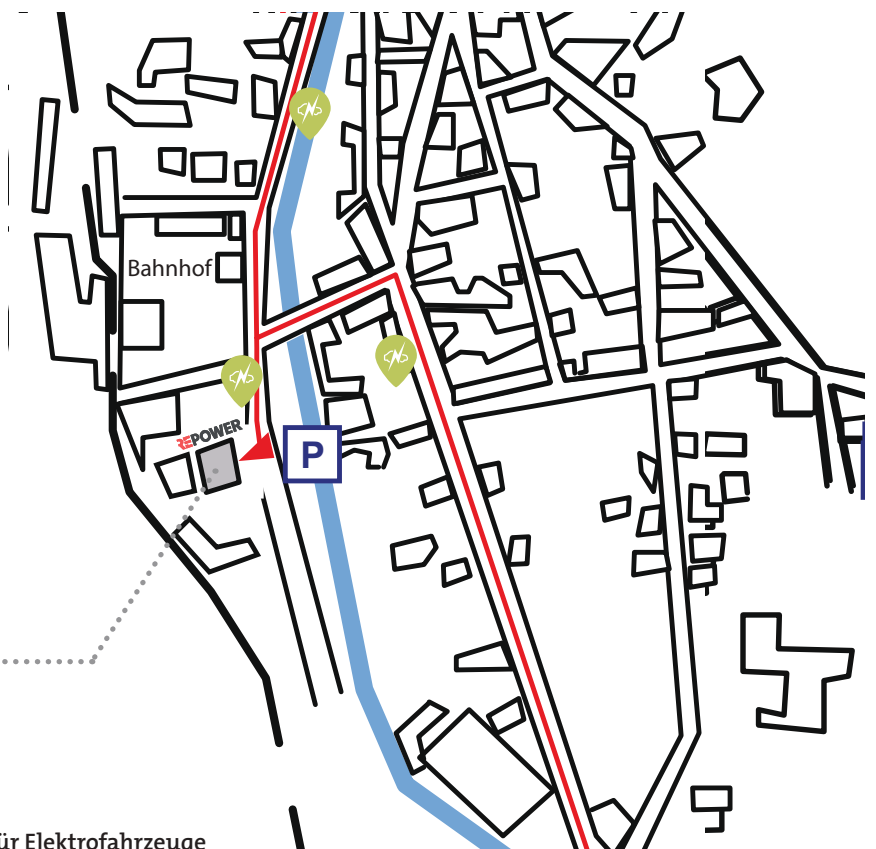

**Wir freuen uns, Sie in Poschiavo
begrüssen zu dürfen.**

Anreise mit dem PKW

Zufahrtsweg von Norden und Süden ist mit entsprechenden Wegweisern auf der Hauptstrasse, versehen mit dem Logo «Repower», markiert. Links vom Haupteingang von Repower stehen Ihnen unsere ausgeschilderten Besucherparkplätze zur Verfügung.

Anreise mit dem Zug

Beim Bahnhof-Haupteingang geradeaus, ca. 150 m bis zur Hauptstrasse marschieren. Beim Kino Rio rechts und ca. 100 m bis zur Linkskurve der Hauptstrasse weitergehen. Hier nicht über die Brücke, sondern etwa 200 m geradeaus bis zum Verwaltungsgelände von Repower gehen, das auf der rechten Seite liegt. Unser Empfang befindet sich im Parterre. Unter der Rufnummer +41 81 839 7111 erhalten Sie bei Bedarf weitere Auskünfte.