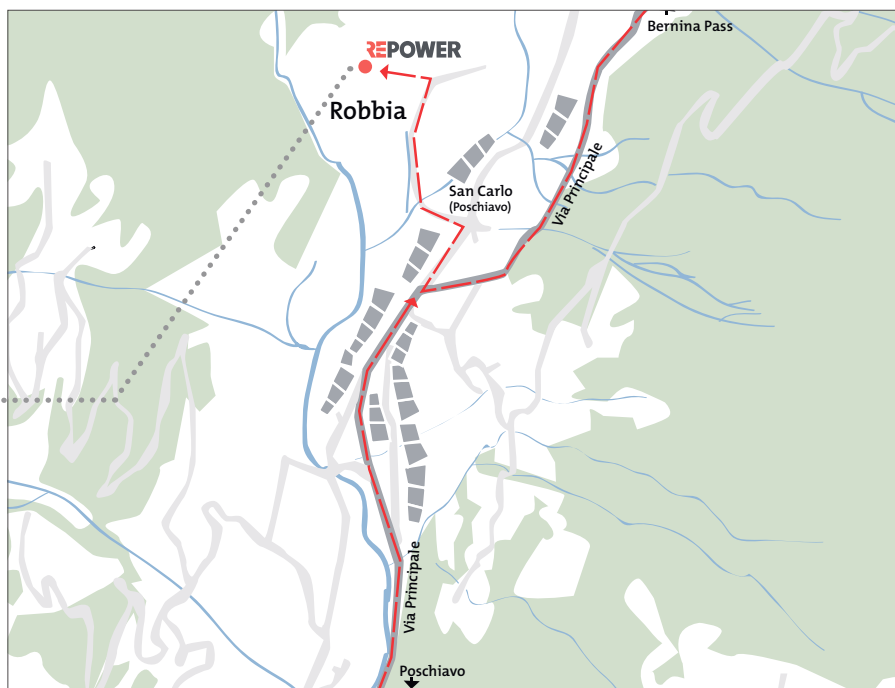

Repower
Betriebszentrum Robbia
Via da Clalt 12
CH-7742 Poschiavo
T +41 81 839 7111
F +41 81 839 7299