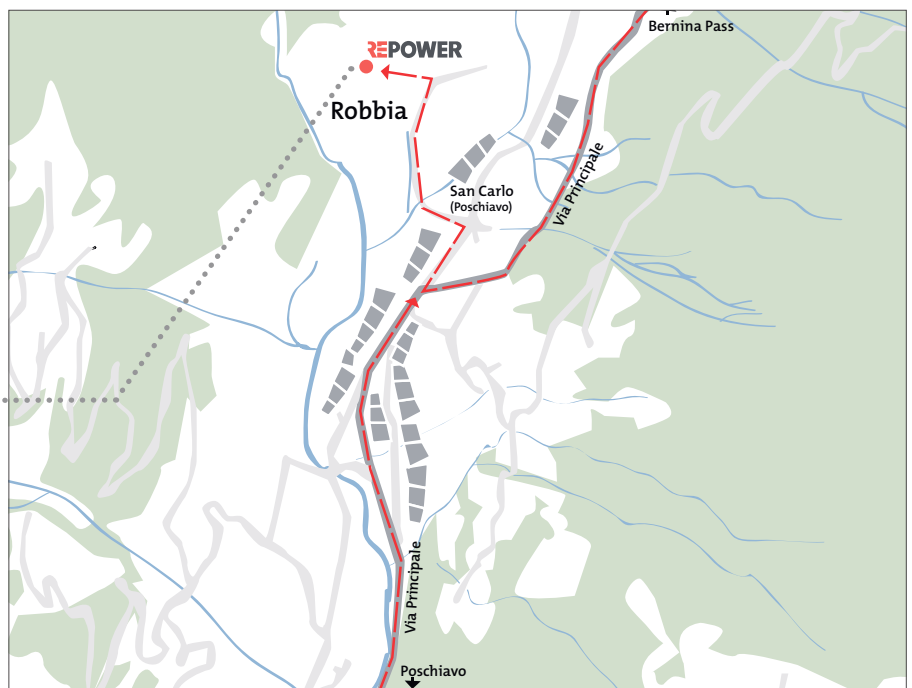

Repower
Betriebszentrum Robbia
Via da Clalt 12
CH-7742 Poschiavo
T +41 81 839 7111
F +41 81 839 7299