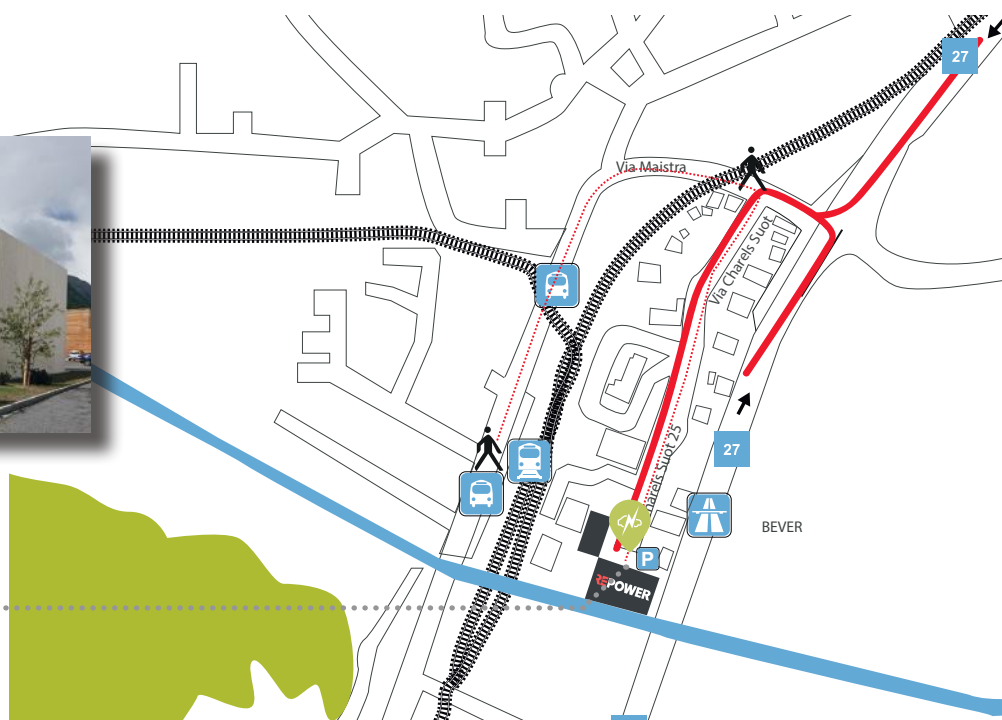

Ladestation für Elektrofahrzeuge

REPOWER
Unsere Energie für Sie.