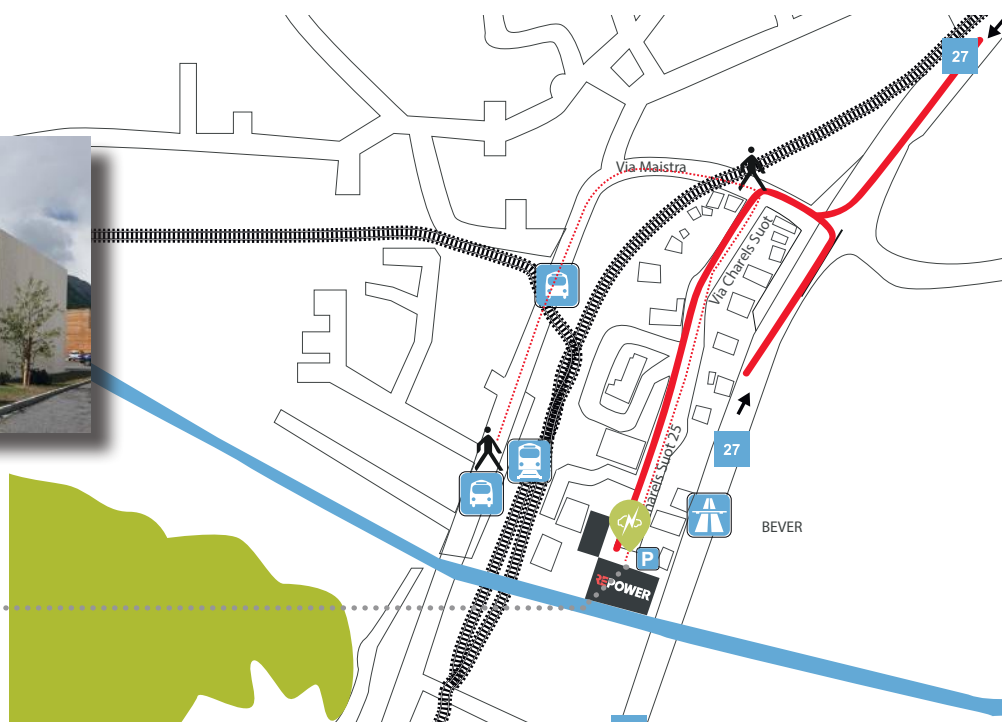

Ladestation für Elektrofahrzeuge

REPOWER
Unsere Energie für Sie.