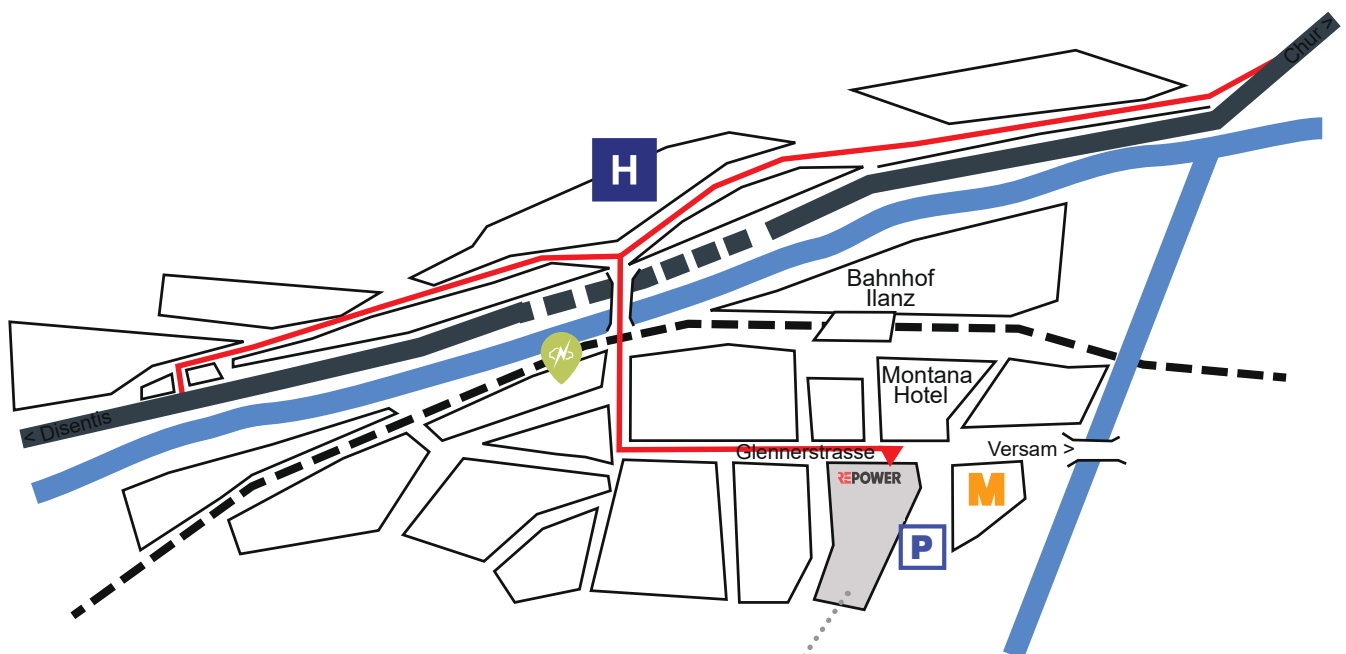

Wir freuen uns, Sie in Ilanz
begrüssen zu dürfen.

Anreise mit dem Auto

Erste Ausfahrt Ilanz nehmen. Bei der ersten Kreuzung Richtung Versam abbiegen und geradeaus über die Brücke bis zum Stadtbrunnen (rechts) fahren. Weiter Richtung Versam fahren (ca. 400m) bis das Repower Gebäude (Glasgebäude) rechts auftaucht (links Hotel Eden Montana). Rechts nach dem Haupteingang von Repower stehen Ihnen unsere ausgeschilderten Besucherparkplätze zur Verfügung.

Anreise mit dem Zug

Der Bahnhof Ilanz liegt etwa zwei Minuten vom Repower-Gebäude entfernt. Beim Bahnhof links zum Hotel Eden Montana laufen und dann weiter geradeaus. Die Strasse überqueren und Sie befinden sich bereits vor dem Repower Gebäude (Glasgebäude).