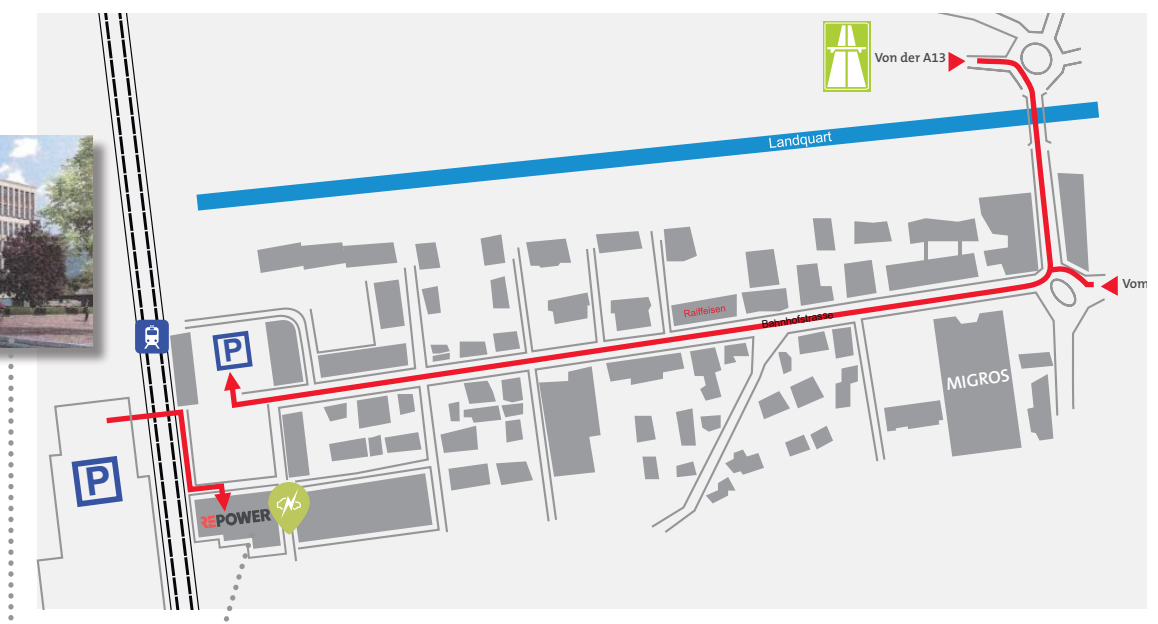

Wir freuen uns, Sie in Landquart begrüßen zu dürfen.

Das Business Center Landquart (BCL) (Adresse: Bahnhofplatz 3A) befindet sich direkt am Bahnhofplatz Landquart. Auf der Nord-seite des Gebäudes begrüsst Sie beim rechten Eingang unser Empfang. Unter der Rufnummer +41 81 839 7111 erhalten Sie bei Bedarf weitere Auskünfte.

Anreise mit dem Auto

Reisen Sie mit dem Auto an? Direkt beim BCL gibt es keine Parkplätze. Kurzparkierer finden gebührenpflichtige Parkplätze an der Ostseite des Gebäudes, entlang der Bahnhofstrasse oder auf dem Bahnhofplatz. Anfahrt von der A13: Ausfahrt Landquart/Davos, dann Richtung Davos. Weiter erste Ausfahrt rechts ab der Prättigauerstrasse (vor Tunnel) in Richtung Landquart/Malans/Maienfeld. Beim Kreisel erste Ausfahrt Richtung Landquart. Beim nächsten Kreisel erste Ausfahrt in die Bahnhofstrasse bis zum Bahnhofplatz. Für längeres Parken empfehlen wir Ihnen, Ihr Auto auf dem Parkplatz des Designer Outlets abzustellen. Mit der Verbindung unter den Geleisen hindurch sind Sie in wenigen Schritten beim BCL. Anfahrt von der A13: Ausfahrt Landquart/Davos, weiter der Beschilderung des Designer Outlets folgen. Wir empfehlen Ihnen, ganz am westlichen Rand zu parken.

Anreise mit dem Zug

Das BCL befindet sich südlich des Bahnhofsgebäudes. Im Erdgeschoss beim rechten Eingang begrüsst Sie unser Empfang.

Repower
Bahnhofplatz 3A
CH-7302 Landquart
T +41 81 839 7111
F +41 81 839 7299