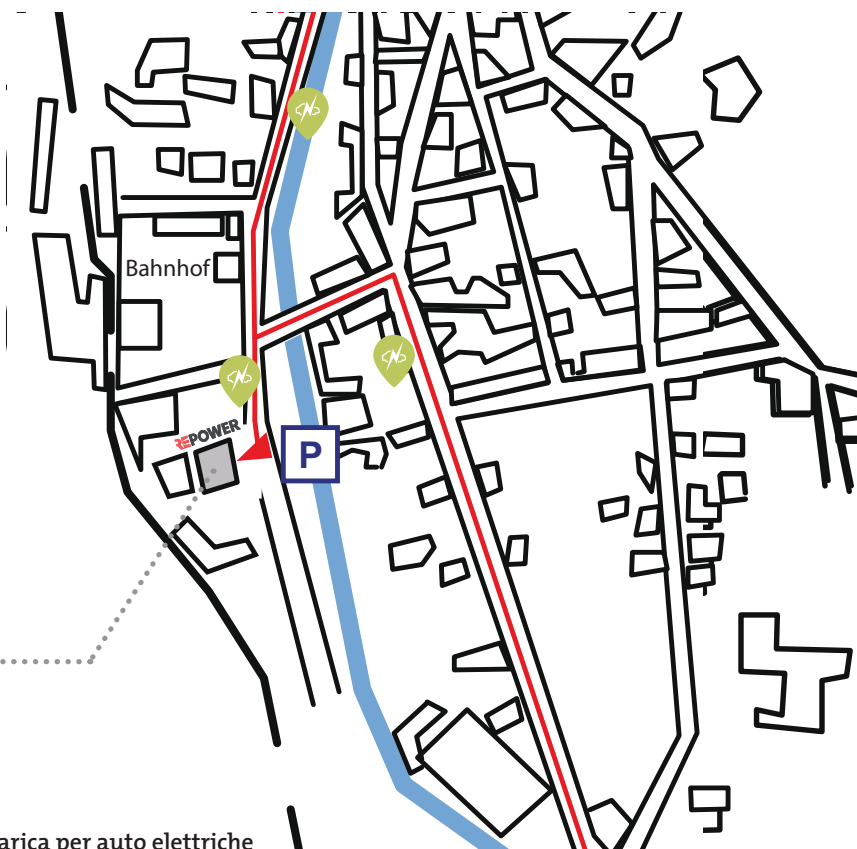

**Saremo lieti di darvi il benvenuto
nella nostra sede di Poschiavo.**

Come raggiungerci in auto

La strada di accesso alla nostra sede è segnalata da appositi cartelli con il logo «Repower» posti sulla via principale, sia a nord che a sud. A sinistra dell'ingresso principale si trovano dei parcheggi, contrassegnati con il nostro logo, a disposizione dei visitatori.

In treno

Usciti dalla stazione percorrete per circa 150 m la via che conduce alla strada principale. All'angolo trovate il cinema Rio, girate a destra e proseguite ancora per circa 100 m fino a quando la strada principale curva decisamente a sinistra in corrispondenza di un ponte. Non oltrepassate il ponte ma proseguite dritto per circa 200 m, dopo di che troverete sulla vostra destra l'edificio dell'amministrazione di Repower. Il ricevimento si trova al piano terra. In caso di necessità, al n. tel. +41 81 839 7111 vi verranno date ulteriori informazioni.