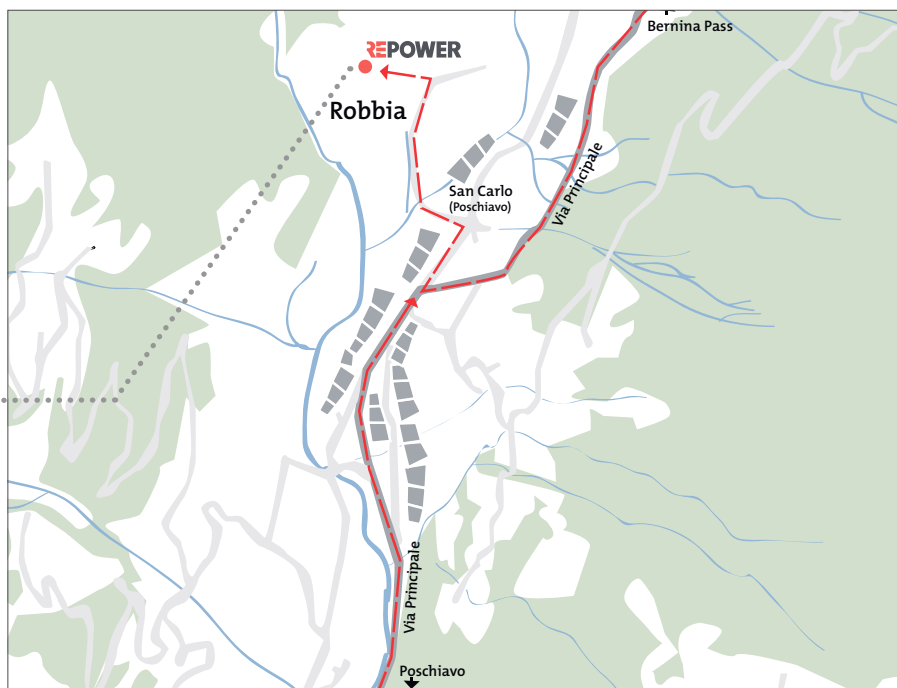

Repower
Centro operativo Robbia
Via da Clalt 12
CH-7742 Poschiavo
T +41 81 839 7111
F +41 81 839 7299