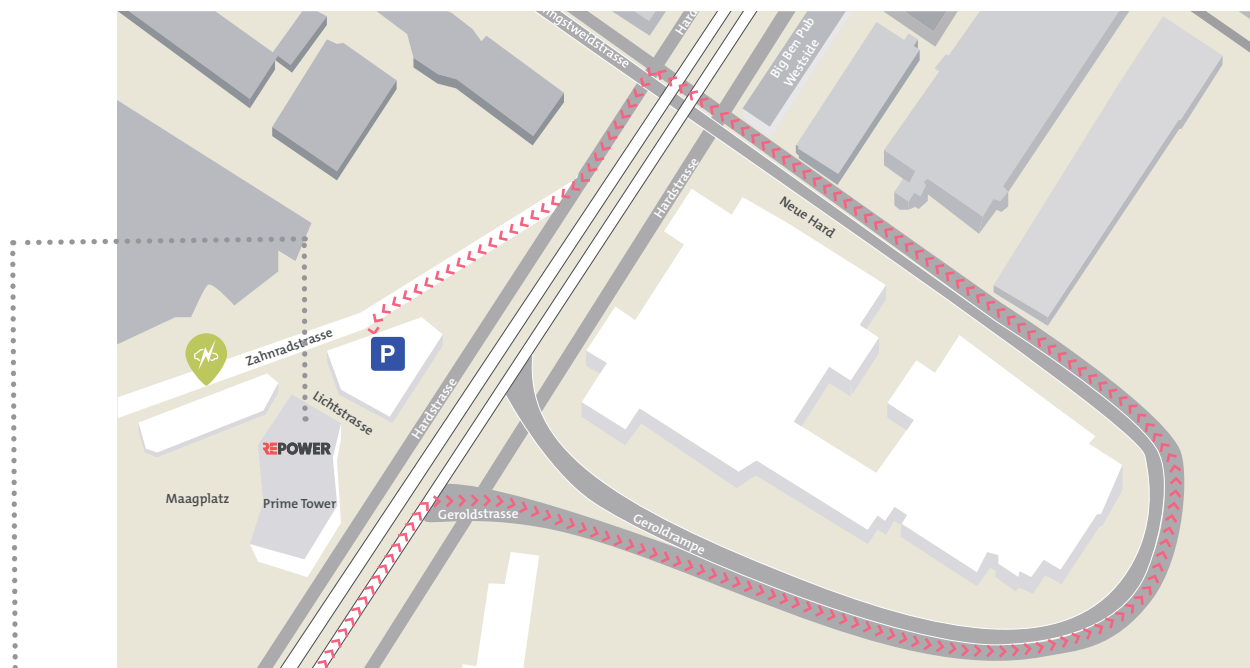

**Saremo lieti di darvi il benvenuto
nella nostra sede di Zurigo.**

Il grattacielo «Prime Tower» è ubicato a fianco della stazione Hardbrücke. La nostra reception si trova al 6° piano dell'edificio: vi sia arriva passando dall'ingresso principale. Giunti all'ingresso principale siete pregati di annunciarvi: uno dei nostri collaboratori verrà a ricevervi. Per maggiori informazioni ci trovate al numero telefonico +41 81 839 7111.

Come raggiungerci in auto

Se arrivate in automobile, possiamo prenotarvi, su richiesta e se disponibile, un parcheggio per visitatori nella Prime Tower. Il numero di parcheggi a disposizione è limitato.

Autobus: scendere alla fermata «Bahnhof Hardbrücke», dove transitano le linee 33 e 72.

Repower
Hardstrasse 201
CH-8005 Zürich
T +41 81 839 7111
F +41 81 839 7299

 Torretta di ricarica per auto elettriche