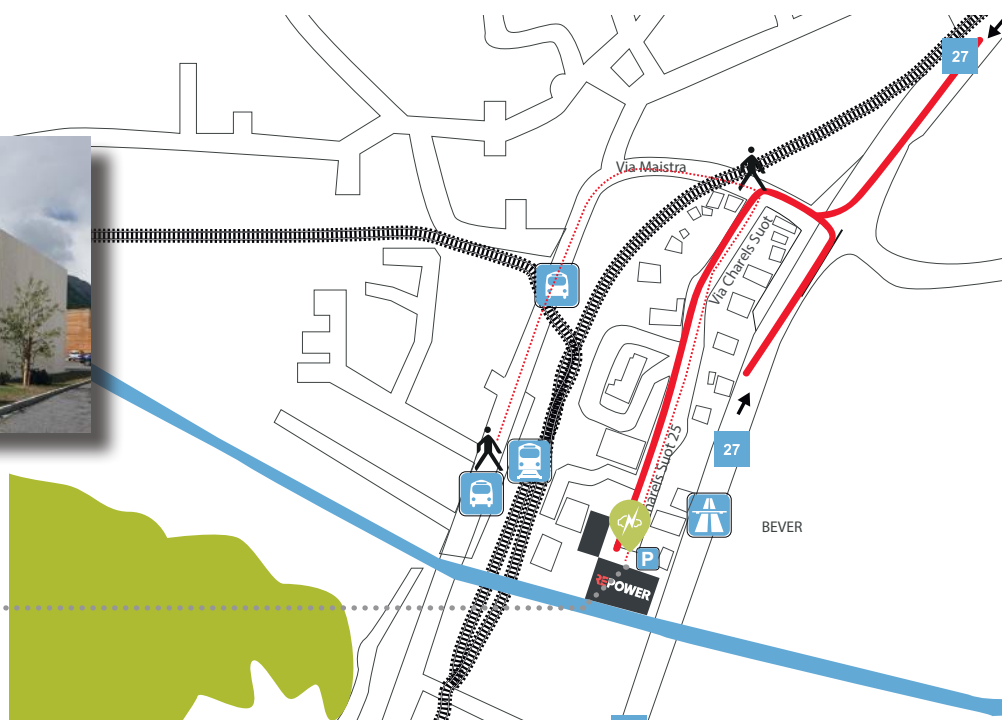

Torretta di ricarica per auto elettriche

REPOWER
L'energia che ti serve.