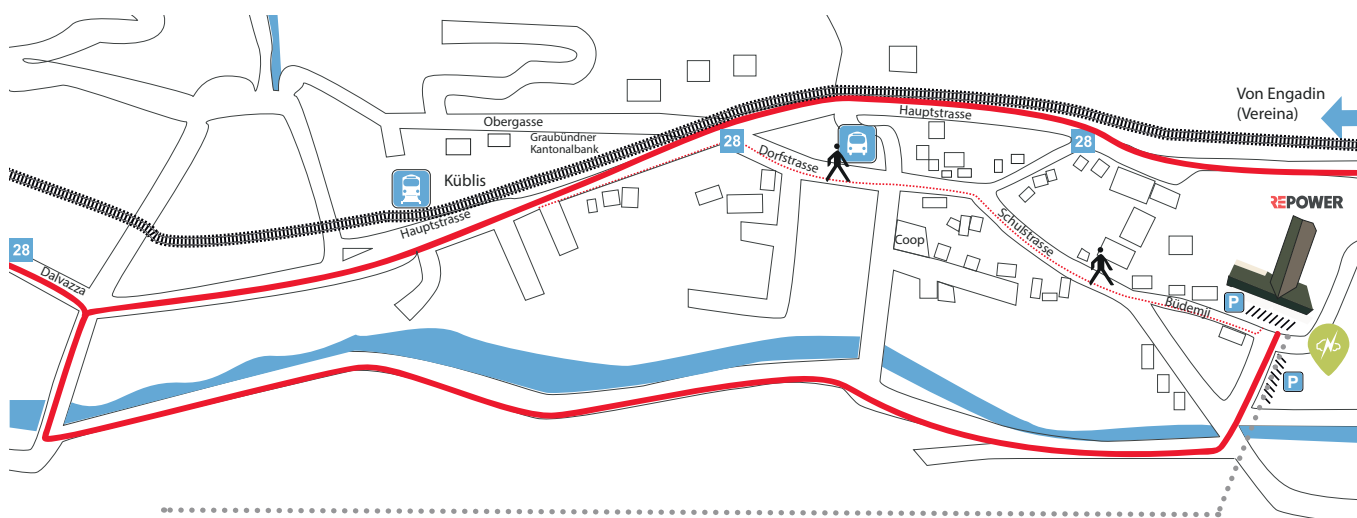

Repower
Büdemji 1
CH-7240 Küblis
T +41 81 839 7111
F +41 81 839 7299

Torretta di ricarica per auto elettriche

REPOWER
L'energia che ti serve.