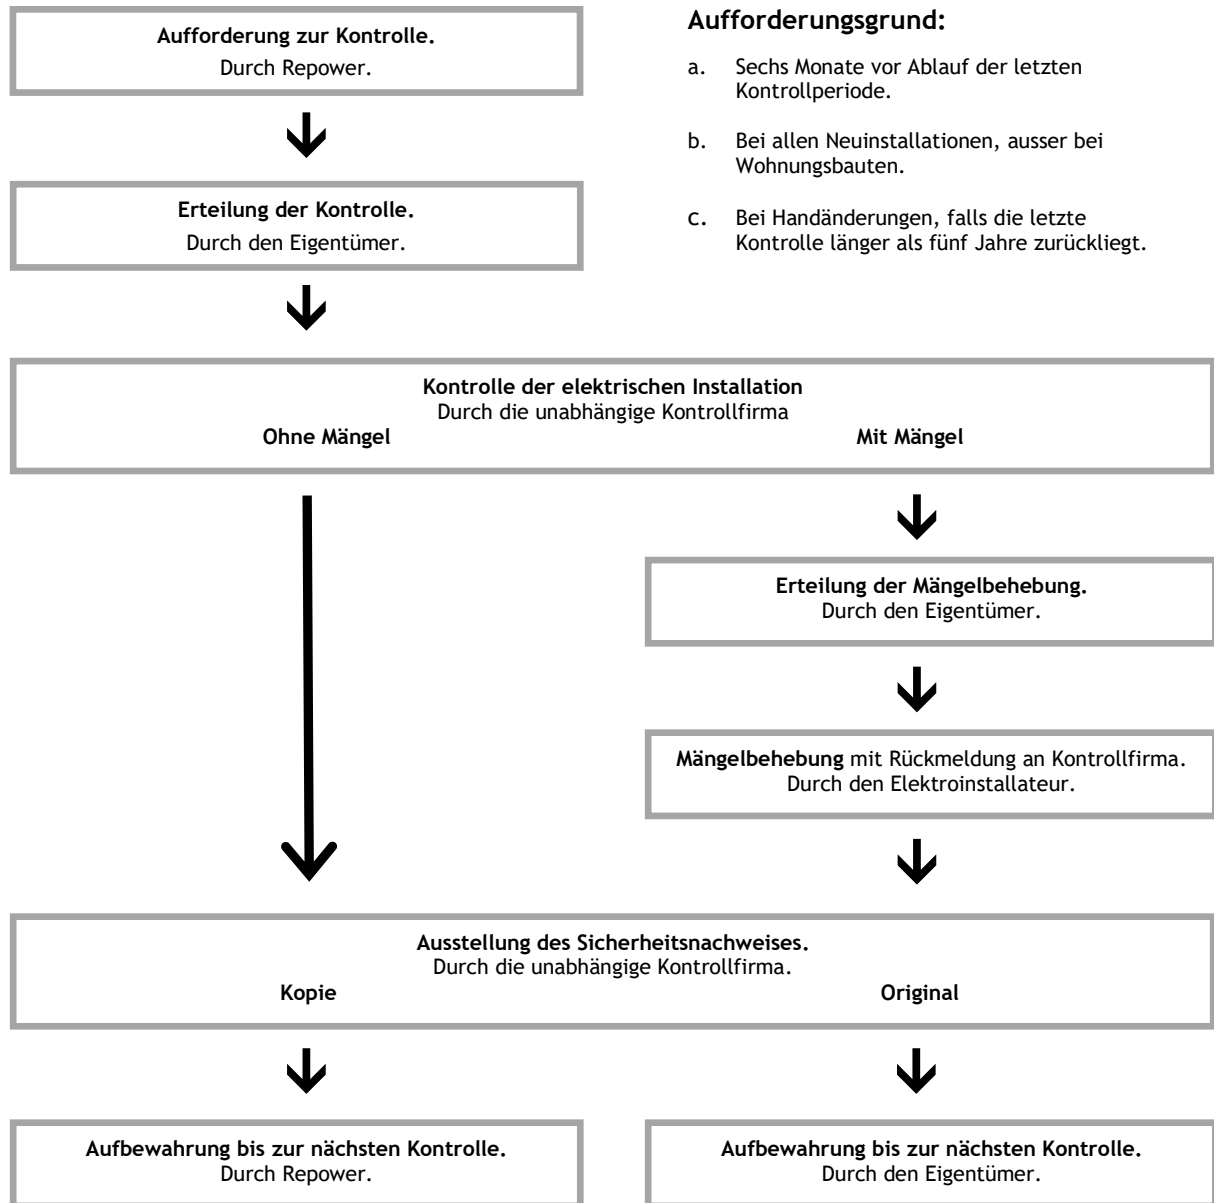

Checkliste für Eigentümer

Wie wird der Sicherheitsnachweis erstellt?

1. Repower als Netzbetreiberin fordert den Eigentümer auf, seine Installationen innerhalb von sechs Monaten gemäss Niederspannungs-Installationsverordnung (NIV) kontrollieren zu lassen, allfällige Mängel zu beheben und den Sicherheitsnachweis zu erbringen.
2. Für die Überprüfung der Installationen beauftragt der Eigentümer eine neutrale Kontrollfirma.
 - Berechtigte Firmen aus der Region finden Sie auf der letzten Seite.
 - Wer an der Planung, Erstellung oder Instandhaltung der zu kontrollierenden Installationen beteiligt war, darf **nicht** mit der Kontrolle beauftragt werden.
3. Keine Mängel: Werden keine Mängel festgestellt, wird der Sicherheitsnachweis direkt durch die Kontrollfirma ausgestellt.

Mit Mängel: Der Eigentümer erteilt seinem Hauselektriker den Auftrag, die festgestellten Mängel zu beheben.
4. Sind die Mängel durch den Elektroinstallateur behoben, übergibt die Kontrollfirma dem Eigentümer den Sicherheitsnachweis.
5. Der Eigentümer oder die Kontrollfirma stellt eine Kopie des geforderten Sicherheitsnachweises der Netzbetreiberin zu.
6. Der Sicherheitsnachweis ist durch den Eigentümer mindestens bis zur nächsten Kontrollperiode aufzubewahren. Kontroll-Perioden nach NIV:

Bei jeder Handänderung müssen die elektrischen Installationen, falls die letzte Kontrolle länger als fünf Jahre zurück liegt, erneut überprüft werden.

Ablaufschema für die Erstellung des Sicherheitsnachweises